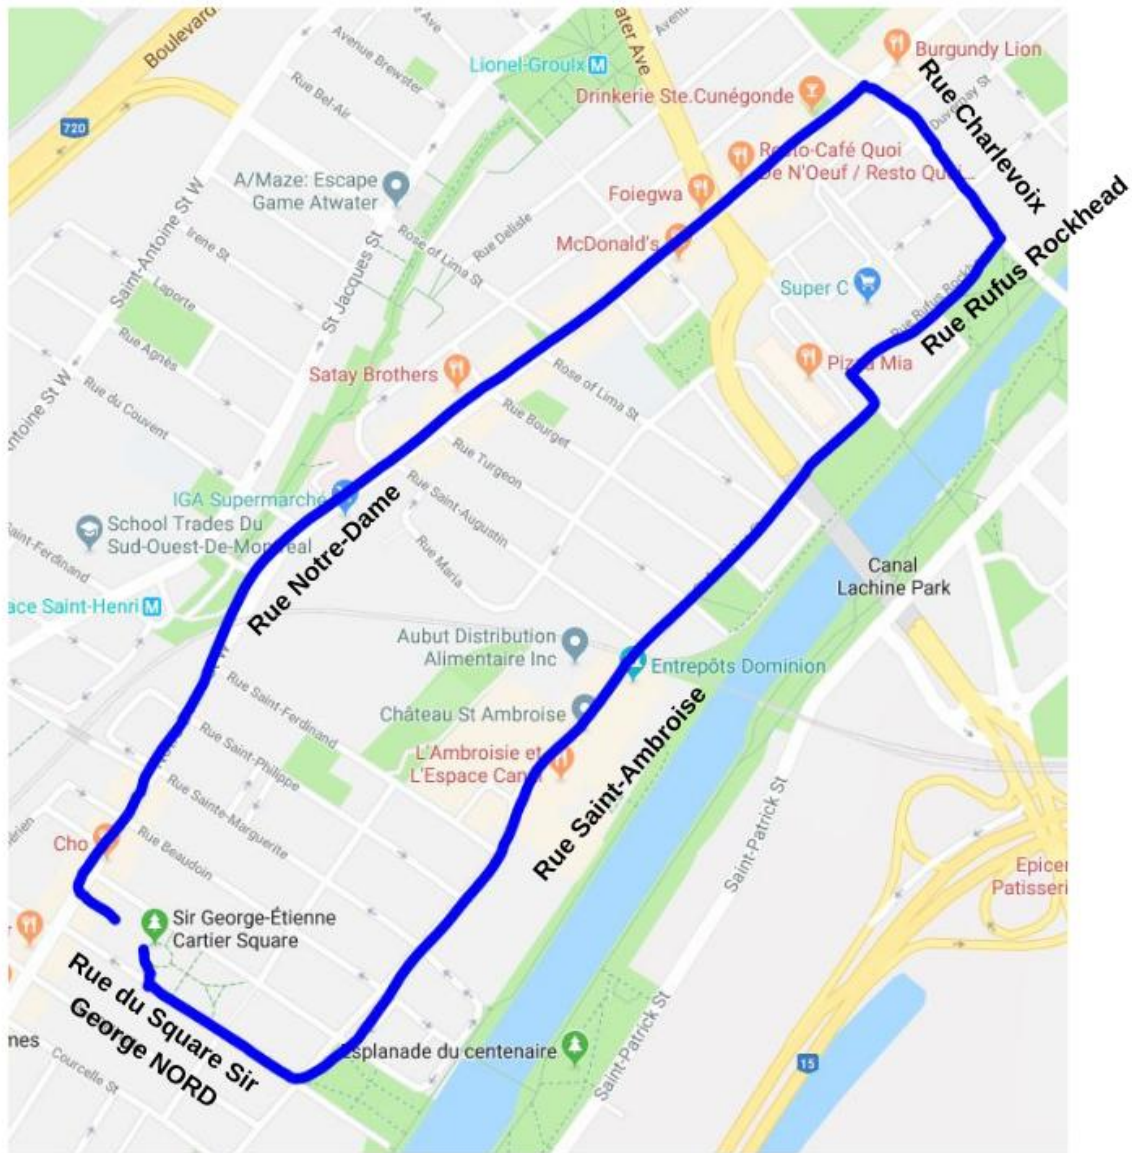

## TRAJET/ROUTE 2019

### Détail :

- Départ du Parc sur la rue Notre-Dame jusqu'à la rue Charlevoix
- Virage à droite sur la rue Charlevoix jusqu'à la rue Rufus-Rockhead
- Continuer sur la rue Rufus-Rockhead
- Tournée à gauche à l'intersection de la rue Atwater
- Tournée sur la première à droite sur la rue Saint-Ambroise
- Tournée droite sur la rue du Square Sir George Étienne Cartier direction NORD